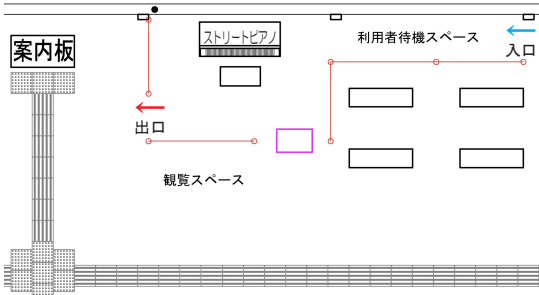

♪ストリートピアノの取り扱いについて

- ・清潔な手でお弾きになれるよう、配慮をお願いします。
- ・鍵盤をアルコールシートで拭かないでください。鍵盤が剥がれてしまいます。
- ・ピアノの上に物を置かないでください。
- ・飲食しながら演奏をしないでください。
- ・ピアノを押ししたり叩いたりしないでください。

♪ご観覧する方へのお願い！

- ・ご通行される方の妨げにならないようお願いいたします。
- ・点字ブロックの上をふさがぬようご注意ください。

♪ピアノの調律・調整について

- ・なるべく調律・調整をがんばりますが、ストリートはピアノを設置する環境としては調子を維持しづらい場所です。
- 音程やタッチの狂いに関しては寛大な気持ちで接して下さると幸いです。

《順番待ちのルール》

利用者（演奏希望者）の方はピアノに向かって右手のパーティション内（利用者待機スペース）でお待ち下さい。

《ピアノ利用者の方へご協力をお願い♪》

ピアノを弾かれたら、このボード裏面にシールを貼って下さい！